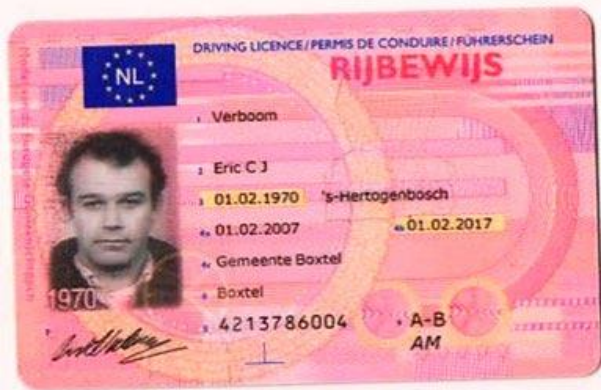

Differentieel leren

Dennis Bergkamp: 'De snelheid van informatieverwerking en het maken van de juiste keuzes bepalen je handelen en daarmee je voetbalprestatie.'